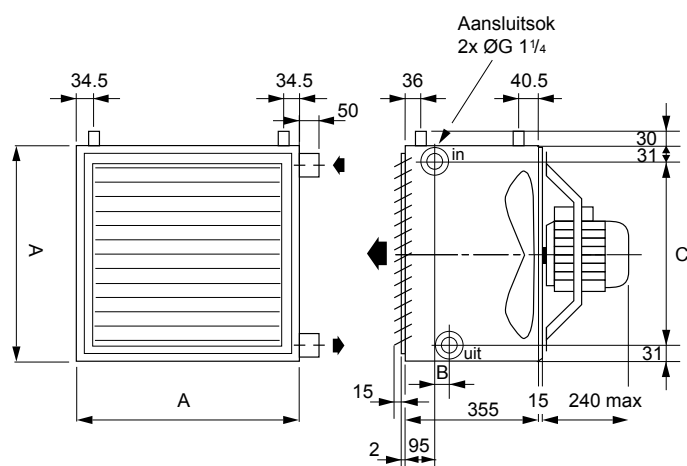

Afmetingen

Horizontaal en verticaal uitblazend

Type	A	B	C
121	495	0	435
122	495	40	435
161	655	0	595
162	655	40	595
201	815	0	755
202	815	40	755

Leidingaansluiting: sok 5/4"
 Hijsmoeren: 4x M10

Alle maten zijn in mm.

Montage

1. Standaard montage waarbij de luchtverwarmer wordt ingezet voor het verwarmen van alleen ruimtelucht. De lucht wordt aan de achterzijde door de ventilator aangezogen en door het ingebouwde verwarmingselement opgewarmd, waarna de verwarmde lucht via een instelbaar rooster aan de voorzijde in de ruimte wordt geblazen.