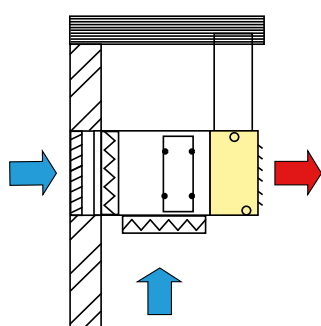

Afmetingen

Horizontaal en verticaal uitblazend

Type	A	B	C
121	495	0	435
122	495	40	435
161	655	0	595
162	655	40	595
201	815	0	755
202	815	40	755

Leidingaansluiting: sok 5/4"
 Hijsmoeren: 4x M10

Alle maten zijn in mm.

Montage

1. Standaard montage waarbij de luchtverwarmer wordt ingezet voor het verwarmen van alleen ruimtelucht. De lucht wordt aan de achterzijde door de ventilator aangezogen en door het ingebouwde verwarmingselement opgewarmd, waarna de verwarmde lucht via een instelbaar rooster aan de voorzijde in de ruimte wordt geblazen.

2. De luchtverwarmer kan ook worden voorzien van een wisselkast met kleppen. Hiermee kan naar keuze recirculatie-, verse of menglucht worden aangezogen. De opgebouwde kleppen zijn geschikt voor zowel hand- als servomotorbediening.