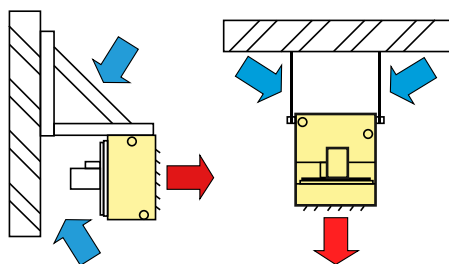

Afmetingen

Horizontaal en verticaal uitblazend

Type	A	B	C
121	495	0	435
122	495	40	435
161	655	0	595
162	655	40	595
201	815	0	755
202	815	40	755

Leidingaansluiting: sok 5/4"
 Hijsmoeren: 4x M10

Alle maten zijn in mm.

Montage

1. Standaard montage waarbij de luchtverwarmer wordt ingezet voor het verwarmen van alleen ruimtelucht. De lucht wordt aan de achterzijde door de ventilator aangezogen en door het ingebouwde verwarmingselement opgewarmd, waarna de verwarmde lucht via een instelbaar rooster aan de voorzijde in de ruimte wordt geblazen.

2. De luchtverwarmer kan ook worden voorzien van een wisselkast met kleppen. Hiermee kan naar keuze recirculatie-, verse of menglucht worden aangezogen. De opgebouwde kleppen zijn geschikt voor zowel hand- als servomotorbediening.