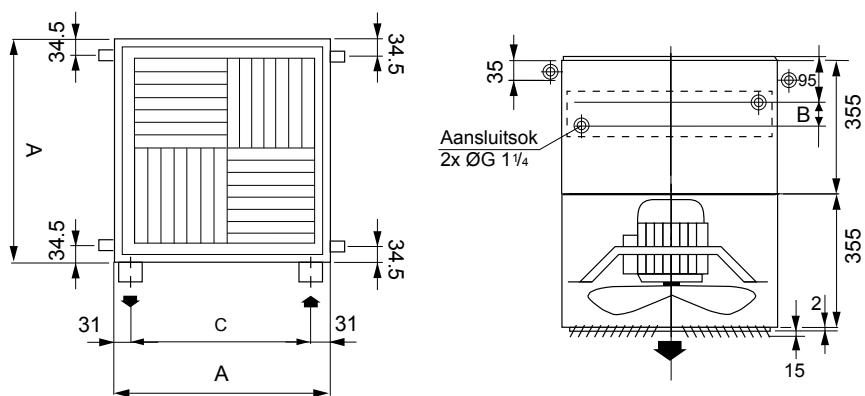

Afmetingen

Horizontaal en verticaal uitblazend

Type	A	B	C
121	495	0	435
122	495	40	435
161	655	0	595
162	655	40	595
201	815	0	755
202	815	40	755

Leidingaansluiting: sok 5/4"
 Hijsmoeren: 4x M10

Alle maten zijn in mm.

Montage

1. Standaard montage waarbij de luchtverwarmer wordt ingezet voor het verwarmen van alleen ruimtelucht. De lucht wordt aan de achterzijde door de ventilator aangezogen en door het ingebouwde verwarmingselement opgewarmd, waarna de verwarmde lucht via een instelbaar rooster aan de voorzijde in de ruimte wordt geblazen.