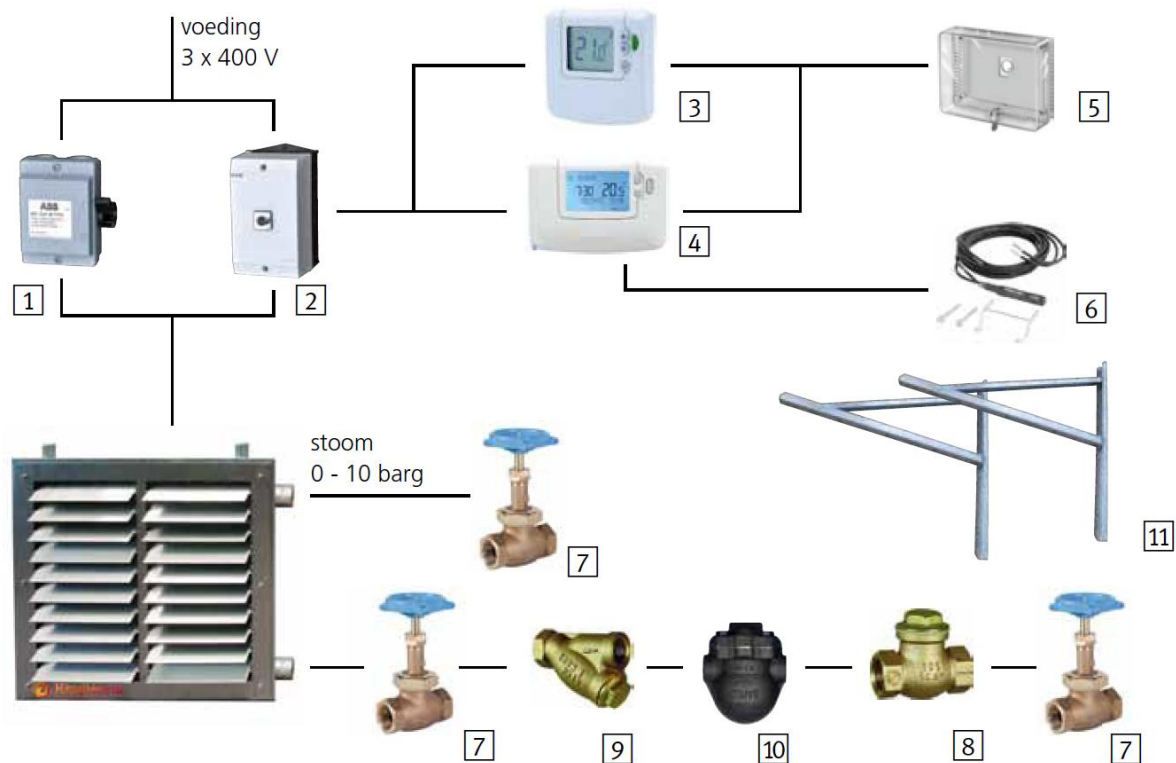

Installatie voorbeeld uitblazend STOOM

1	Werschakelaar	99 000 02	7	Klepafsluiter	55 000 00 40 (+ Ø)
2	Schakelkast 3 x 400V met werkschakelaar	09 000 303	8	Terugslagklep	55 000 00 4 (+ Ø)
3	Ruimtethermostaat standaard	99 000 03	9	Filter	55 000 00 0 (+ Ø)
4	Programmeerbare ruimtethermostaat	20 03 251 31	10	Vlottercondenspot	55 000 00 00 (+ Ø)
5	Afsluitbare beschermkap	20 03 251 42	11	Wandmontage beugel	20 905 40
6	Ruimtevoeler	20 03 251 50			