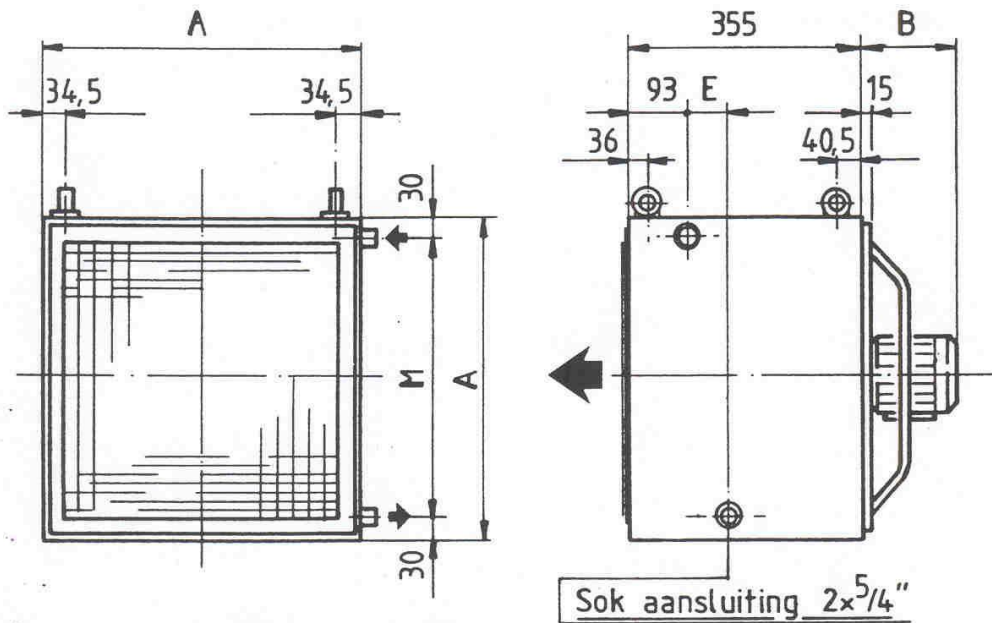

Afmetingen KlimaFlux Horizontaal

AFMETINGEN (mm.)

TYPE	Motor	A	B	M
12-35	750	495	205	435
	1000			
	1500			
16-40	750	655	205	595
	1000			
	1500			
16-50	750	655	236	595
	1000			
	1500			
20-56	750	815	205	755
	1000			
	1500			

aantal rijen	E
1	0
2	40
3	100