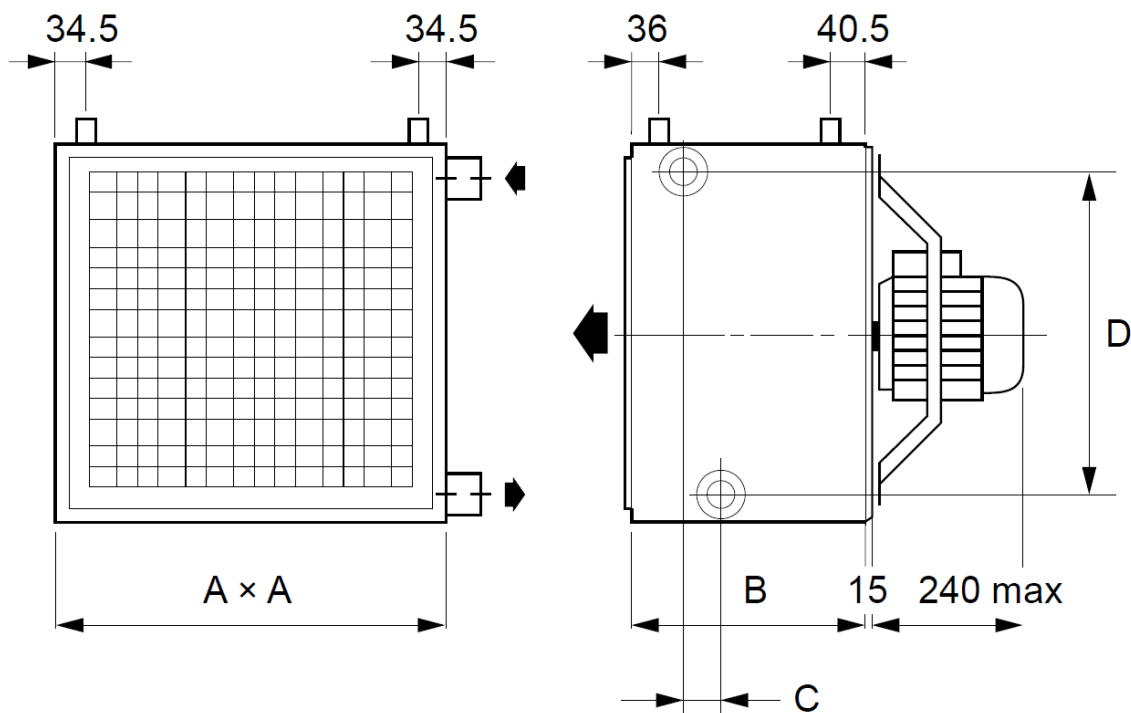

Afmetingen KlimaFlux Horizontaal

Type	A	B	C	D
121	495	355	0	435
122	495	355	40	435
161	655	355	0	595
162	655	355	40	595
201	815	355	0	755
202	815	355	40	755

Draadaansluiting:

sok 5/4"

Hijsmoeren:

4x M10

Alle maten zijn in mm.